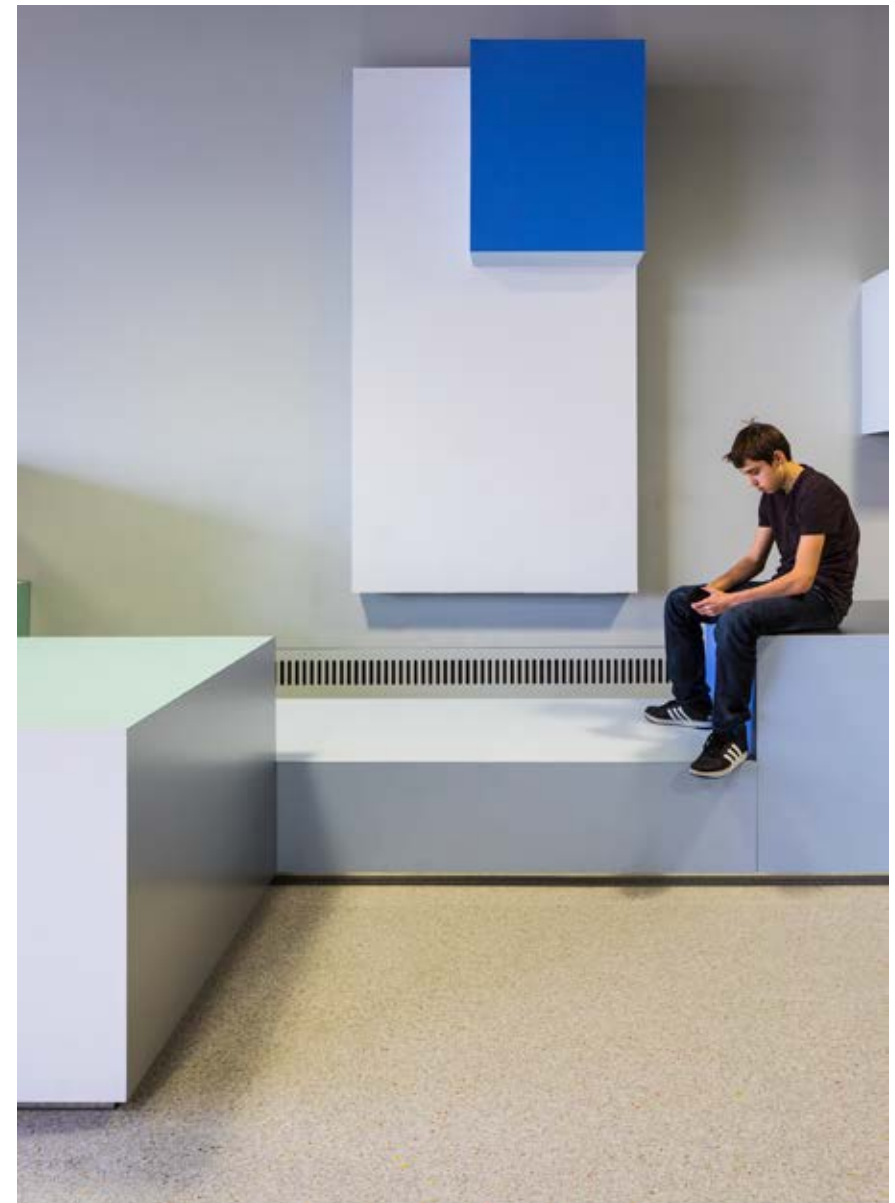

De kleuren op de wanden vormen met de vlakken van de meubels een totaalcompositie.

helgasnelarchitecten

helgasnelarchitecten

helgasnelarchitecten

Opdrachtgever: Antoniuscollege Gouda (Havo, Atheneum, Gymnasium)  
Ontwerp: helgasnelarchitecten  
Directievoering: RohMépa  
Annemer: Barten Groep, Houten  
Meubelmaker: Hardeman, Lunteren  
Installaties: Lomans  
Vloeroppervlak: 500 m2  
Fotografie: Daria Scagliola & Stijn Brakkee