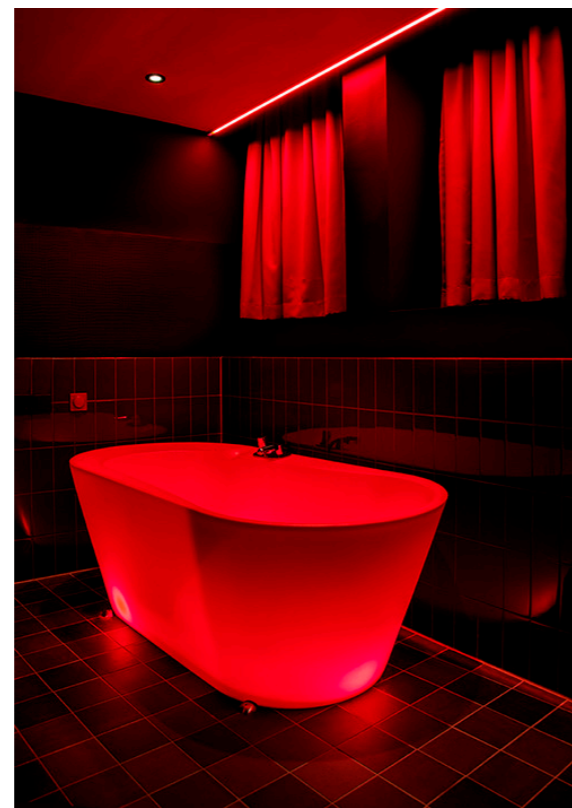

Ondersteund door de creatieve industrie van Nederland is dit bordeel vormgegeven als het voorbeeld in de Amsterdamse sex industrie: 'de nieuwe standaard' Schoon, hygiënisch, praktisch, mysterieus en geil in 1 opdracht. Het bed is niet alleen een bed maar ontworpen als een podium waarop de kunsten vertoond kunnen worden. Alle kamers hebben verschillende thema's: van basiskamer tot suite, door diversiteit in kleur, vorm, afmeting en positionering tot de straat. De kleurrijke funky rooms gecombineerd met de zwarte mystieke basis, rode gordijnen en dynamische lichtlijnen maken een bezoek mysterieus en avontuurlijk.

Een fijne plek om te werken en om trots op te zijn.  
[www.myredlight.nl](http://www.myredlight.nl)

foto's Ernst Coppejans

boy-girlfriend room

sex salon met studio job behang

mindervalide (kinky) room

# My Red Light

camsuite met verlicht bad

basic room

sex salon, suite met dubbel raam, danspaal en rond XL bad