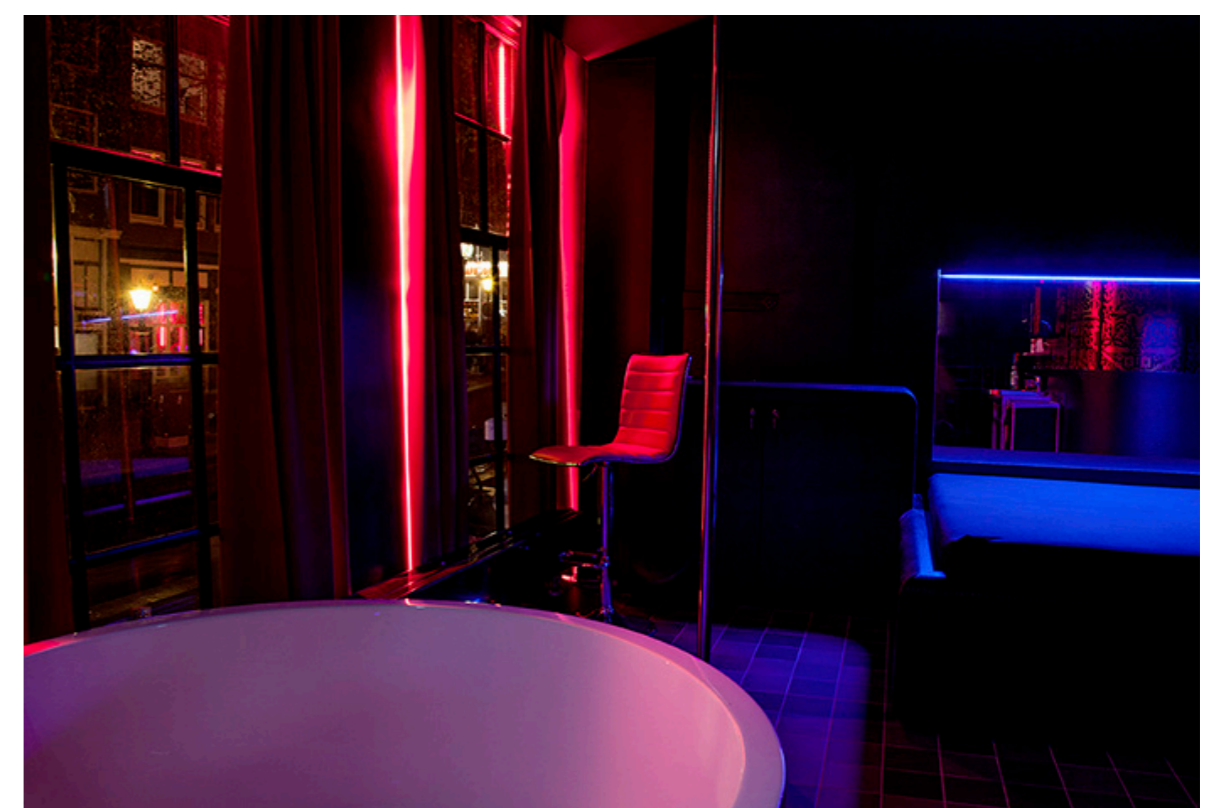

Ondersteund door de creatieve industrie van Nederland is dit bordeel vormgegeven als het voorbeeld in de Amsterdamse sex industrie: 'de nieuwe standaard' Schoon, hygiënisch, praktisch, mysterieus en geil in 1 opdracht. Het bed is niet alleen een bed maar ontworpen als een podium waarop de kunsten vertoond kunnen worden. Alle kamers hebben verschillende thema's: van basiskamer tot suite, door diversiteit in kleur, vorm, afmeting en positionering tot de straat. De kleurrijke funky rooms gecombineerd met de zwarte mystieke basis, rode gordijnen en dynamische lichtlijnen maken een bezoek mysterieus en avontuurlijk.

Een fijne plek om te werken en om trots op te zijn.  
[www.myredlight.nl](http://www.myredlight.nl)

foto's Ernst Coppejans

boy-girlfriend room

sex salon met studio job behang

mindervalide (kinky) room

# My Red Light

camsuite met verlicht bad

basic room

sex salon, suite met dubbel raam, danspaal en rond XL bad