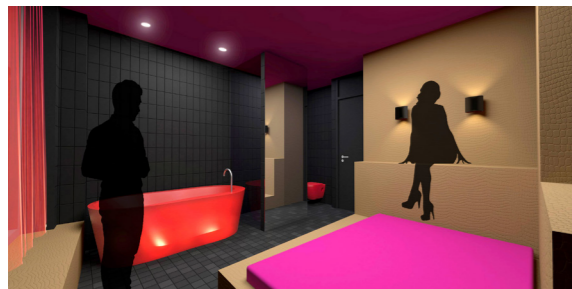

boy-girlfriend room